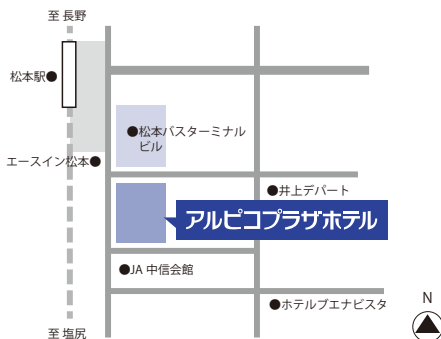

アルピコプラザホテル

2017.11.3 FRI
OPEN

2017.11.1 宿泊先行 OPEN

地域とともに

「信州」に暮らす人々
「信州」を訪れる人々とともに歩む
アルピコグループの一員として松本駅前に誕生する
アルピコプラザホテル
信州を愛する気持ちと
信州に暮らす人々へ
よりよいサービスの提供をお約束します

ALPICO PLAZA HOTEL

ALPICO GROUP

アルピコプラザホテル

〒390-0815 長野県松本市深志1-3-21

www.alpico-plaza-hotel.jp

ご予約・お問い合わせは

ALPICO GROUP 東洋観光事業株式会社

アルピコプラザホテル 開業準備室

TEL.0263-36-5055

平日：午前9時～午後5時

FAX.0263-39-5593