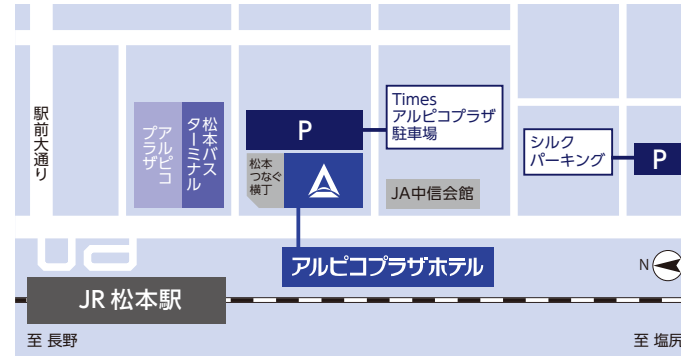

コミチナ

面積 162㎡ / 天井高 3.4m / Wi-Fi 完備
[立食] 130名 [着席] 90名 [シアター] 200名
[スクール] 110名 [口の字] 50名

ネイロ

面積 50㎡ / 天井高 2.8m / Wi-Fi 完備
[立食] 30名 [着席] 30名 [シアター] 50名
[スクール] 30名 [口の字] 20名

Restaurant レストラン

気持ちが穏やかになる「和み」と人々が集う「座」
“松本らしさ”をイメージしたホテルレストランで、
ゆったりとした時間をお過ごしください

Access アクセス

松本駅徒歩2分・松本バスターミナル隣
信州松本の拠点に最適の好立地

- 車 松本ICから10分
- 電車 JR 松本駅から徒歩2分
- バス 信州まつもと空港から25分 ※松本バスターミナル隣

駐車場のご案内 お車でお越しのお客様は、契約駐車場をご利用ください。

- 駐車券は必ずホテルスタッフにご提示ください。
- 料金はホテルの規定によります。

営業時間	24 時間
車輦サイズ	Times アルピコプラザ駐車場： 全長 5m・車高 2.1m・車巾 1.9m・重量 2.5t 以内 シルクパーキング： 全長 5m・車高 2.1m・車巾 1.7m 以内
収容台数	Times アルピコプラザ駐車場：347 台 シルクパーキング：150 台
料金	Times アルピコプラザ駐車場・シルクパーキング 宿泊のお客様：1泊 1,100 円 レストランナゴミザご利用のお客様：2 時間まで無料

ALPICO HOTELS

松本駅前のランドマーク

すべての 拠点として

北アルプスをはじめとした自然景勝地や松本城、旧開智学校など歴史的な文化財が点在し、四季を通じて人々を魅了する信州松本。その交通拠点、玄関口となる「JR松本駅お城口」より徒歩2分。この地を訪れるあらゆる人々が気軽に集う拠点として、ご利用いただける「アルピコプラザホテル」。徹底した快適さと進化し続けるおもてなしで、皆さまを温かくお迎えします。