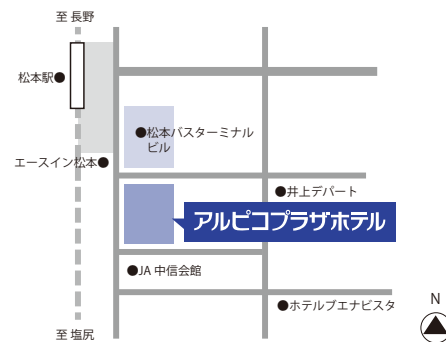

新しさと歴史的な風情が融合する街、信州松本。

モダンでありながら、シックで落ち着いた雰囲気を出す客室。旅先でうれしい利便性の高い機能と多様なニーズに合わせた設備をご用意しております。

ALPICO GROUP
アルピコプラザホテル

〒390-0815 長野県松本市深志 1-3-21
www.alpico-plaza-hotel.jp

Access

- 車 松本ICから車10分
- 電車 JR松本駅から徒歩2分
- バス 松本空港からバス25分

ALPICO GROUP 東洋観光事業株式会社
TEL.0263-36-5055
aph-info@alpico.co.jp

信州松本を愉しむ
 信州松本で過ごす

アルピコプラザホテル

信州松本の新たなランドマーク

すべての 拠点として

北アルプスをはじめとした自然景勝地や松本城、旧開智学校など歴史的な文化財が点在し、四季を通じて人々を魅了する信州松本。

その交通拠点玄関口となる「JR松本駅お城口」より徒歩2分。

この地を訪れるあらゆる人々が気軽に集う拠点として、ご利用いただける「アルピコプラザホテル」。徹底した快適さと進化し続けるおもてなしで、皆さまを温かくお迎えします。

Guest room 客室

城下町にふさわしい落ち着いた落ち着いた快適な客室
機能性も重視した「使い勝手」にもこだわり

シングル
Single room
57室(禁煙43室・喫煙14室) 14.0㎡/ベッド140cm幅×1台

ダブル
Double room
28室(禁煙21室・喫煙7室) 15.5~19.8㎡/ベッド160cm幅×1台