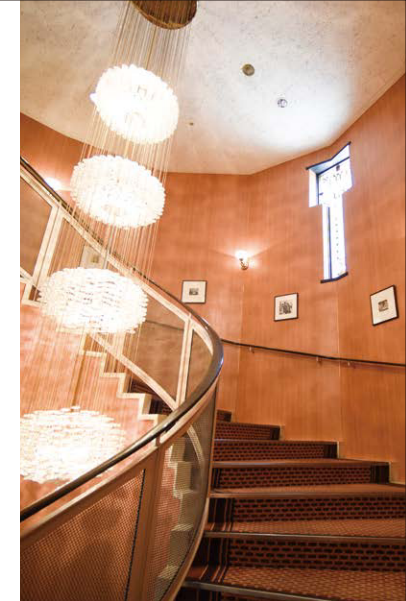

- 3F 宴会場 [ミヤビエ・コミチナ] Party Room [MIYABIE・KOMICHINA]
- 2F フロント・ロビー 宴会場 [アルエ・ネイロ] 美容室 Reception・Main Lobby Party Room [ALUE・NEIRO] Beauty Salon
- 1F オールデイダイニング ナゴミザ All Day Dining NAGOMIZA

客室数 160室 (シングル57室 / ダブル28室 / ツイン70室 / デラックスツイン5室)

各室設備 バストイレ / 冷暖房 / テレビ / 電話 / 冷蔵庫 / 加湿機能付空気清浄機 / インターネット接続無料 Wi-Fi (無線LAN)