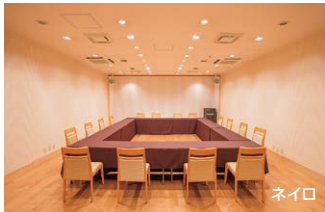

Banquet Hall 宴会場

レセプション・パーティー・各種会議の会場として
ホテルならではのサービスを提供します

ミヤビエ

面積 316㎡ / 天井高 3.8m / Wi-Fi 完備
[立食] 300名 [着席] 200名 [シアター] 400名
[スクール] 200名 [口の字] 70名

アルエ

面積 90㎡ / 天井高 2.8m / Wi-Fi 完備
[立食] 50名 [着席] 50名 [シアター] 80名
[スクール] 40名 [口の字] 30名

コミチナ

面積 162㎡ / 天井高 3.4m / Wi-Fi 完備
[立食] 130名 [着席] 90名 [シアター] 200名
[スクール] 110名 [口の字] 50名

ネイロ

面積 50㎡ / 天井高 2.8m / Wi-Fi 完備
[立食] 30名 [着席] 30名 [シアター] 50名
[スクール] 30名 [口の字] 20名

Restaurant レストラン

気持ちが穏やかになる「和み」と人々が集う「座」
“松本らしさ”をイメージしたホテルレストランで、
ゆったりとした時間をお過ごしください

各室設備 バストイレ / 冷暖房 / テレビ / 電話 / 冷蔵庫 / 加湿機能付空気清浄機 / インターネット接続無料 Wi-Fi (無線LAN)

5室 (禁煙5室) 38.2㎡ / ベッドサイズ 120cm × 200cm