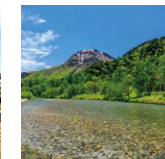

アルピコプラザホテル

ALPICO HOTELS